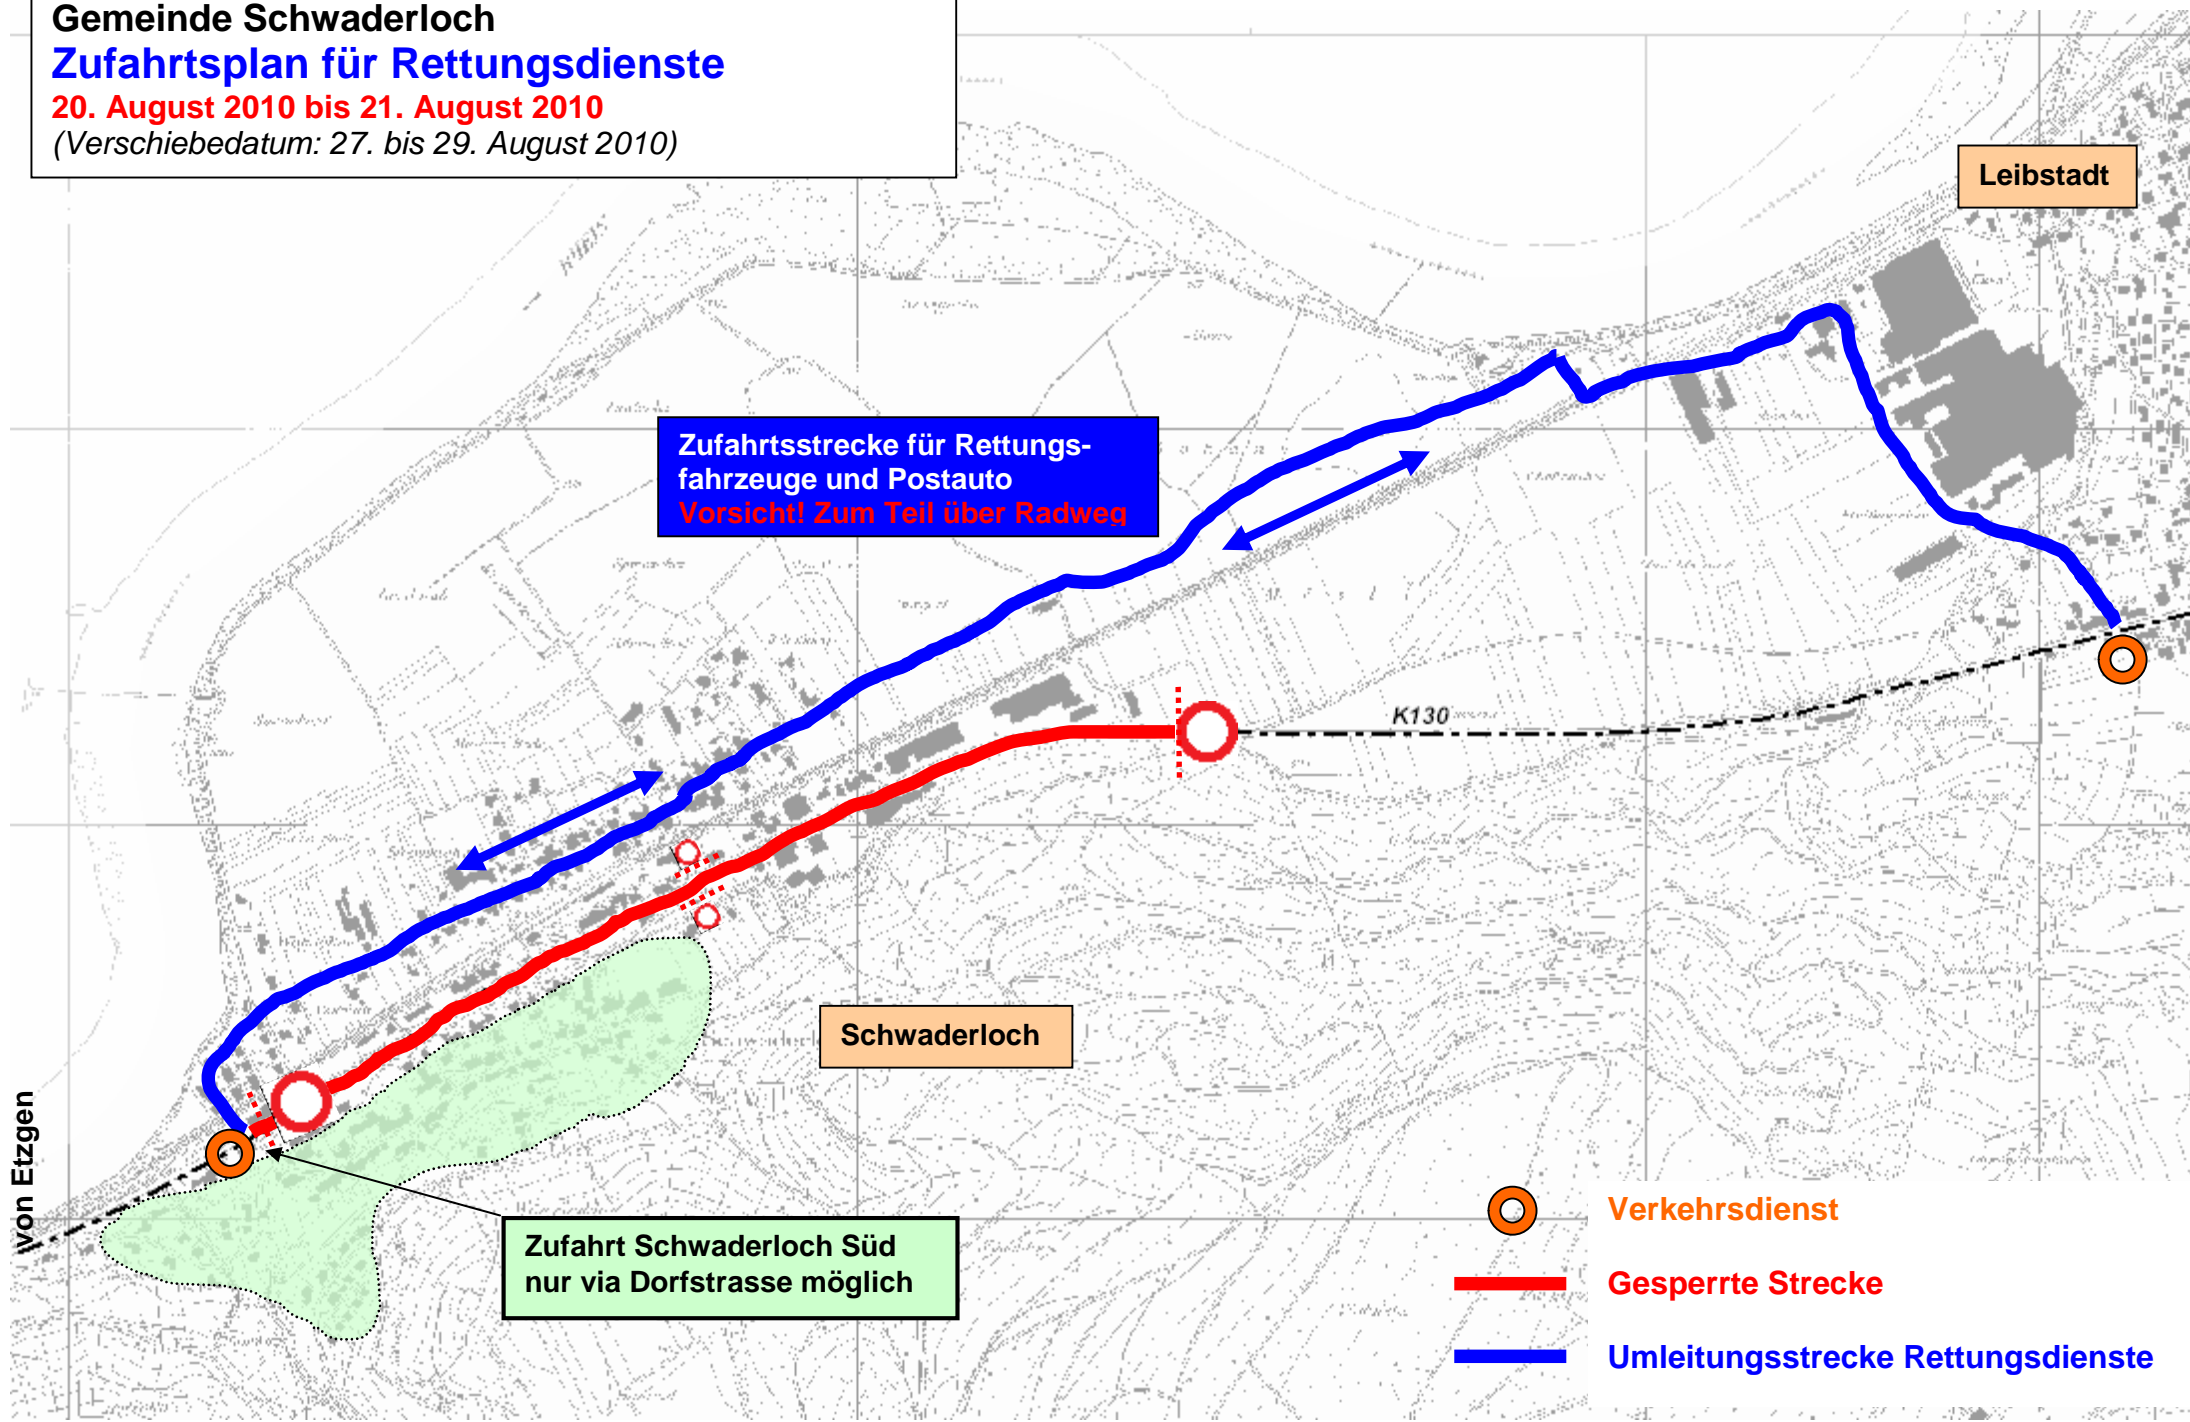

Gemeinde Schwaderloch
Zufahrtsplan für Rettungsdienste

20. August 2010 bis 21. August 2010

(Verschiebedatum: 27. bis 29. August 2010)

Leibstadt

Zufahrtsstrecke für Rettungs-
fahrzeuge und Postauto
Vorsicht! Zum Teil über Radweg

Schwaderloch

Zufahrt Schwaderloch Süd
nur via Dorfstrasse möglich

-  Verkehrsdienst
-  Gesperrte Strecke
-  Umleitungsstrecke Rettungsdienste

von Etzgen